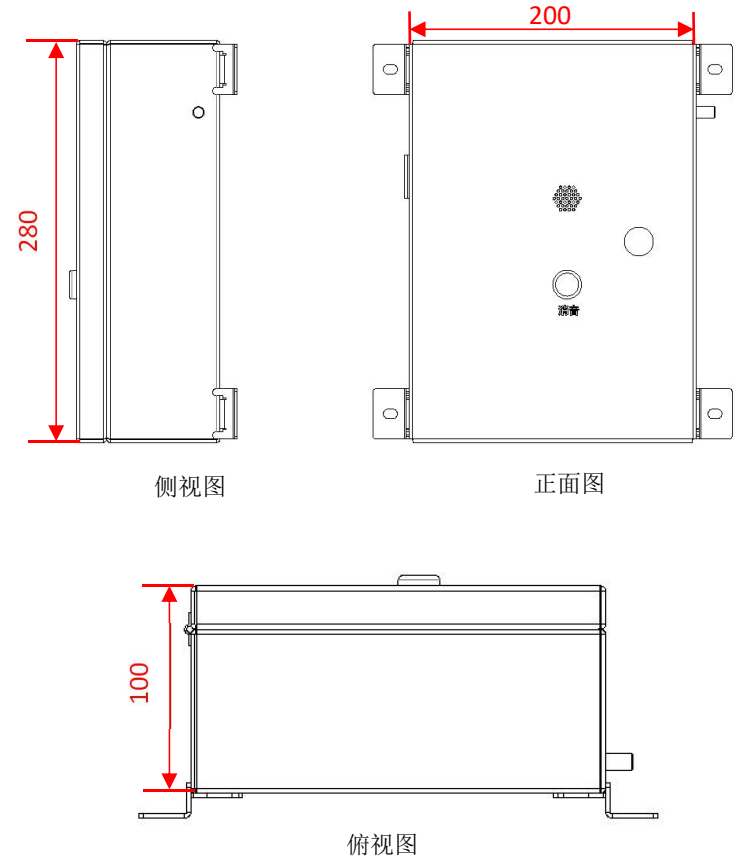

D243 AFRD-XCZZ (YJ) 防火门现场监控装置

安装使用说明书 V1.0

该产品禁止接入 220V 强电

1 概述

AFRD-XCZZ (YJ) 防火门现场监控装置（以下简称该装置）用于监控常闭防火门（以下简称防火门）门磁开关的工作状态，判断防火门是否处于正常关闭状态。当防火门异常打开时，发出语音报警。

2 产品型号

3 功能描述

- 当现场防火门异常打开时，该装置会发出语音报警，直至故障消除。
- 当该装置发出语音报警后，可按下消音按钮实现消音操作。

4 技术参数

技术参数	AFRD-XCZZ(YJ)
工作电源及通讯方式	二总线供电并通讯
适用门型	常闭防火门
防护等级	IP54

5 安装与接线

5.1 外形尺寸

该装置的尺寸大小为 280×200×100 (H*W*D) mm，尺寸图如下：

5.2 安装方式

该装置采用壁挂式安装，安装尺寸为 240×226 (H*W) mm，安装图如下：

5.3 接线端子