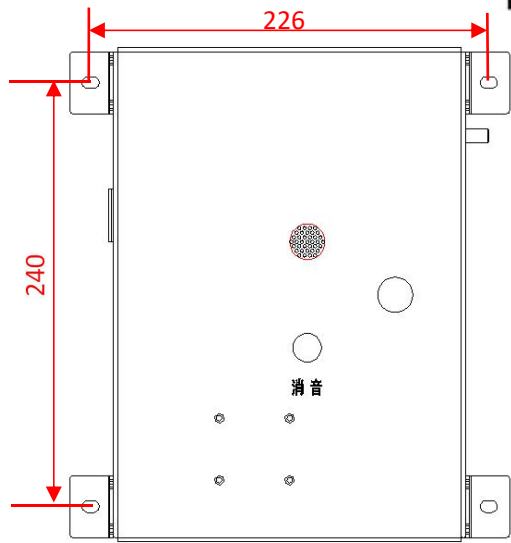

4 技术参数

技术参数	AFRD-XCZZ(YJ)
工作电源及通讯方式	二总线供电并通讯
适用门型	常闭防火门
防护等级	IP54

5 安装与接线

5.1 外形尺寸

该装置的尺寸大小为 280×200×100 (H*W*D) mm，尺寸图如下：

5.2 安装方式

该装置采用壁挂式安装，安装尺寸为 240×226 (H*W) mm，安装图如下：

5.3 接线端子