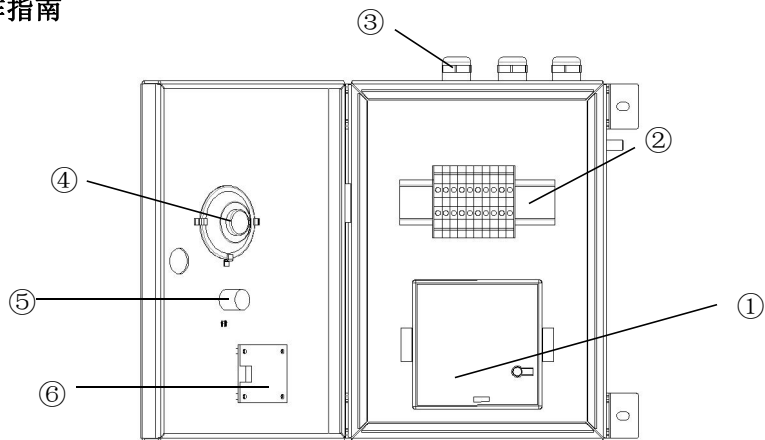

4 技术参数

技术参数	AFRD-XCZZ(YJ)
工作电源及通讯方式	二总线供电并通讯
适用门型	常闭防火门
防护等级	IP54

5 安装与接线

5.1 外形尺寸

该装置的尺寸大小为 280×200×100 (H*W*D) mm，尺寸图如下：

5.2 安装方式

该装置采用壁挂式安装，安装尺寸为 240×226 (H*W) mm，安装图如下：

5.3 接线端子

备注：1)、2号端子为门磁开关接线；

2)、3、5号端子为二总线进线，4、6号端子为二总线出线；

3)、7、9号端子为电源进线，8、10号端子为电源出线。

6 使用操作指南

序号	名称	作用
①	防火门监控模块	检查运行状态、通讯状态、故障状态
②	接线端子	用于接入二总线、电源以及门磁开关
③	不锈钢防水接头	可根据实际情况选用
④	喇叭	语音播报
⑤	按钮	按下可实现消音
⑥	线路板	语音通讯板

7 常见故障排查