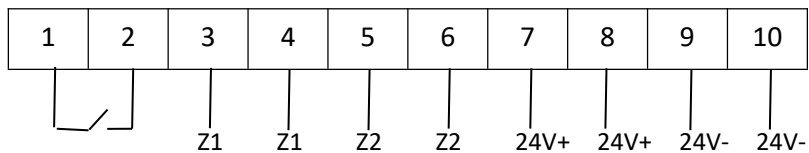

4 技术参数

技术参数	AFRD-XCZZ(YJ)
工作电源及通讯方式	二总线供电并通讯
适用门型	常闭防火门
防护等级	IP54

5 安装与接线

5.1 外形尺寸

该装置的尺寸大小为 280×200×100 (H*W*D) mm，尺寸图如下：

5.2 安装方式

该装置采用壁挂式安装，安装尺寸为 240×226 (H*W) mm，安装图如下：

5.3 接线端子