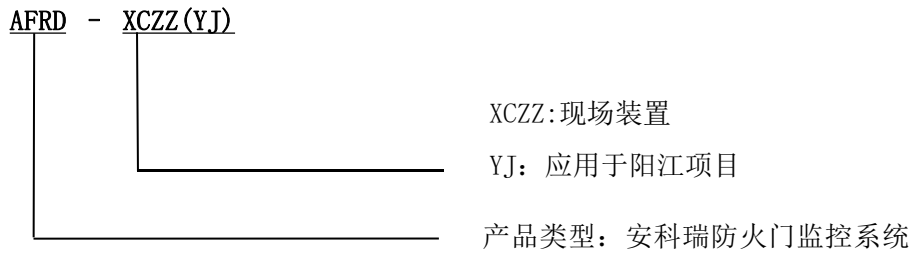

D243 AFRD-XCZZ (YJ) 防火门现场监控装置

安装使用说明书 V1.0

该产品禁止接入 220V 强电

1 概述

AFRD-XCZZ (YJ) 防火门现场监控装置（以下简称该装置）用于监控常闭防火门（以下简称防火门）门磁开关的工作状态，判断防火门是否处于正常关闭状态。当防火门异常打开时，发出语音报警。

2 产品型号

3 功能描述

- 当现场防火门异常打开时，该装置会发出语音报警，直至故障消除。
- 当该装置发出语音报警后，可按下消音按钮实现消音操作。